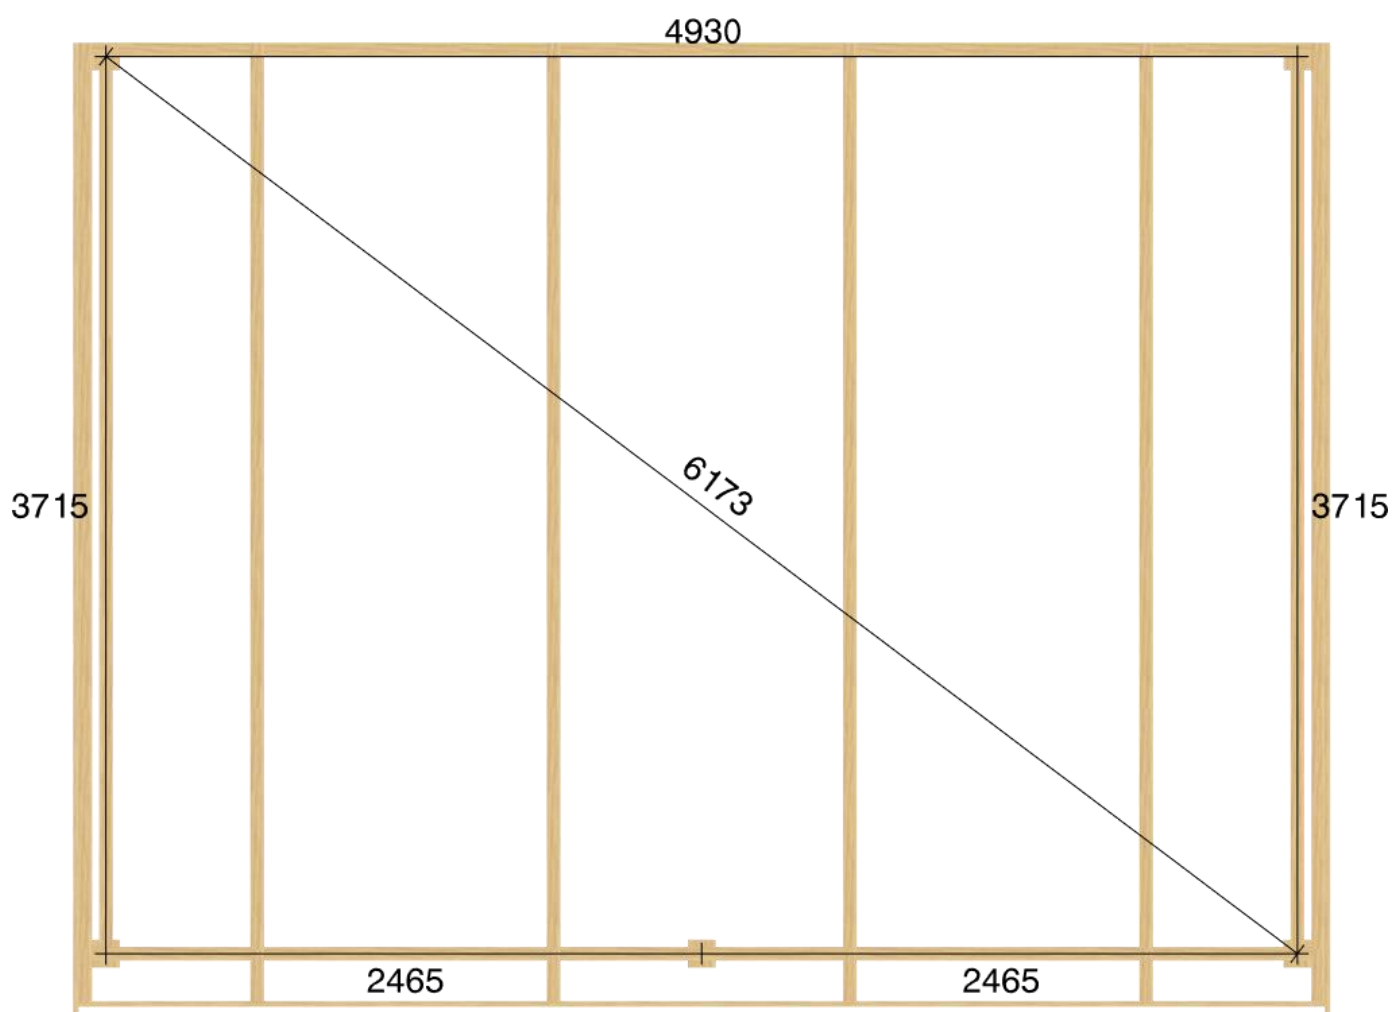

Pulpetstomme L5045 D3830

Planvy centrummått stolpar

Planvy yttermått

Elevationsvy front yttermått

Elevationsvy vänster yttermått

Elevationsvy höger yttermått

Elevationsvy bak yttermått