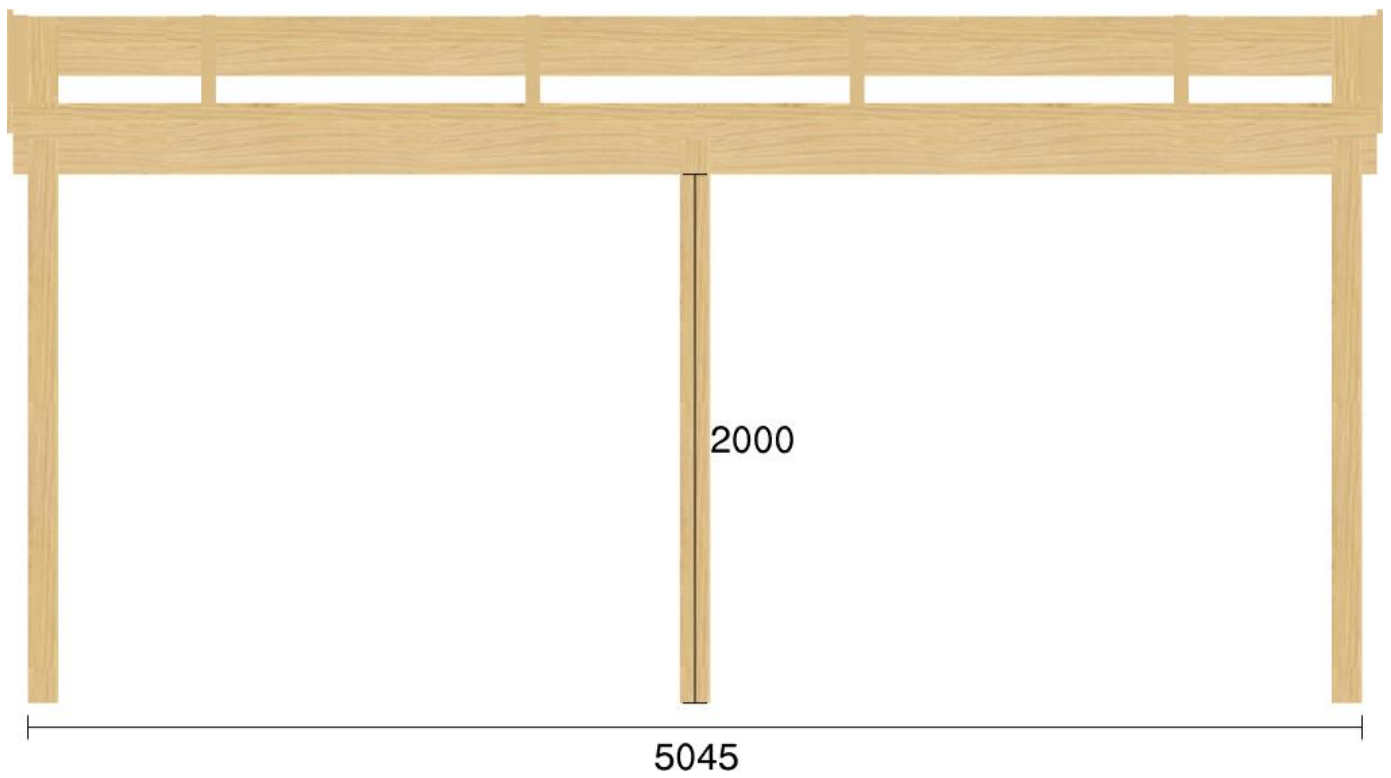

Pulpetstomme L5045 D3830

Planvy centrummått stolpar

Planvy yttermått

Elevationsvy front yttermått

Elevationsvy vänster yttermått

Elevationsvy höger yttermått

Elevationsvy bak yttermått