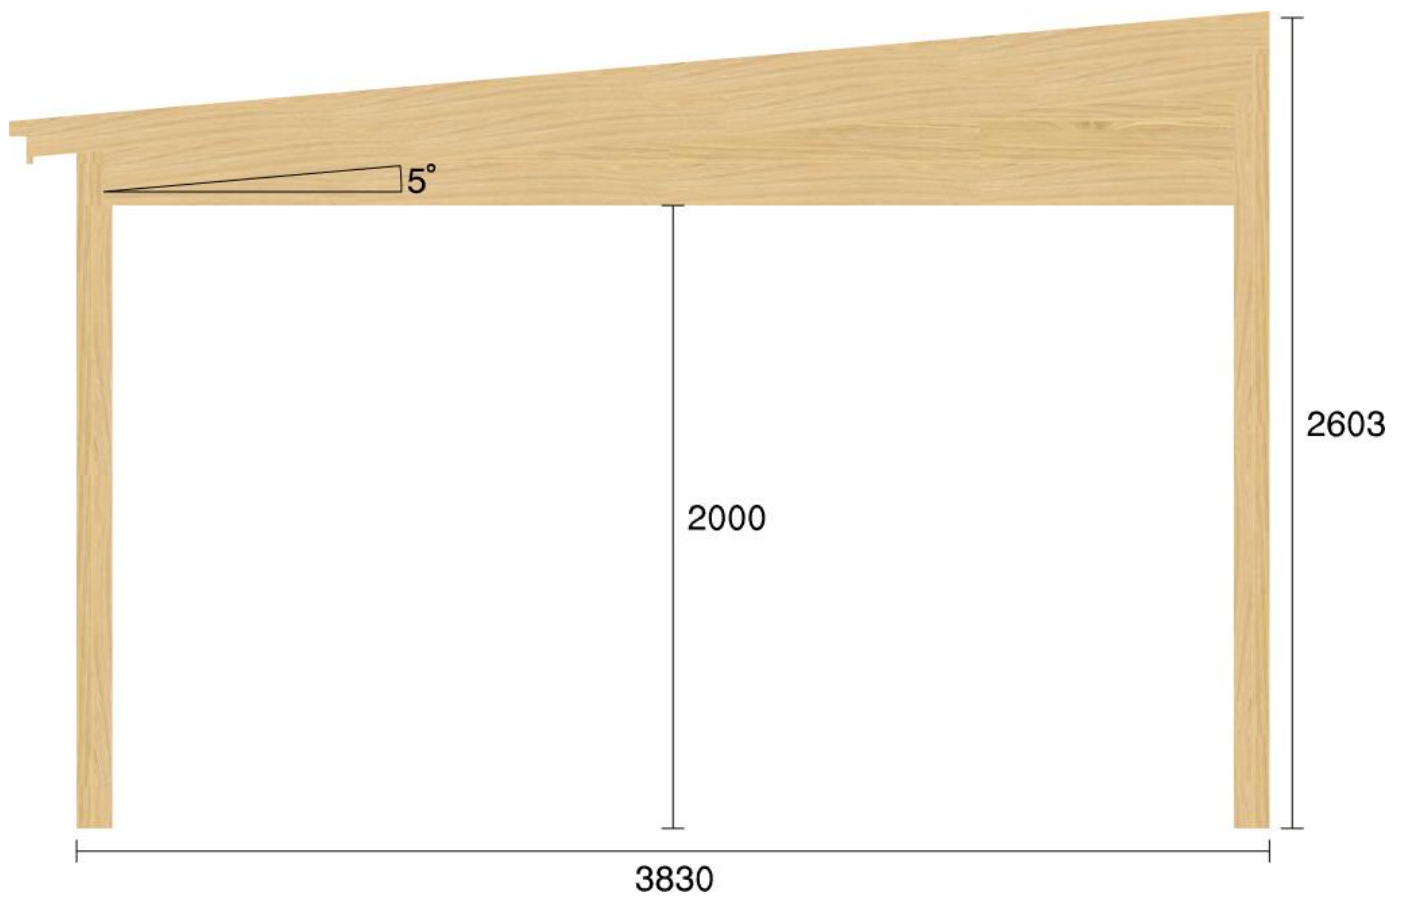

Pulpetstomme L5045 D3830

Planvy centrummått stolpar

Planvy yttermått

Elevationsvy front yttermått

Elevationsvy vänster yttermått

Elevationsvy höger yttermått

Elevationsvy bak yttermått