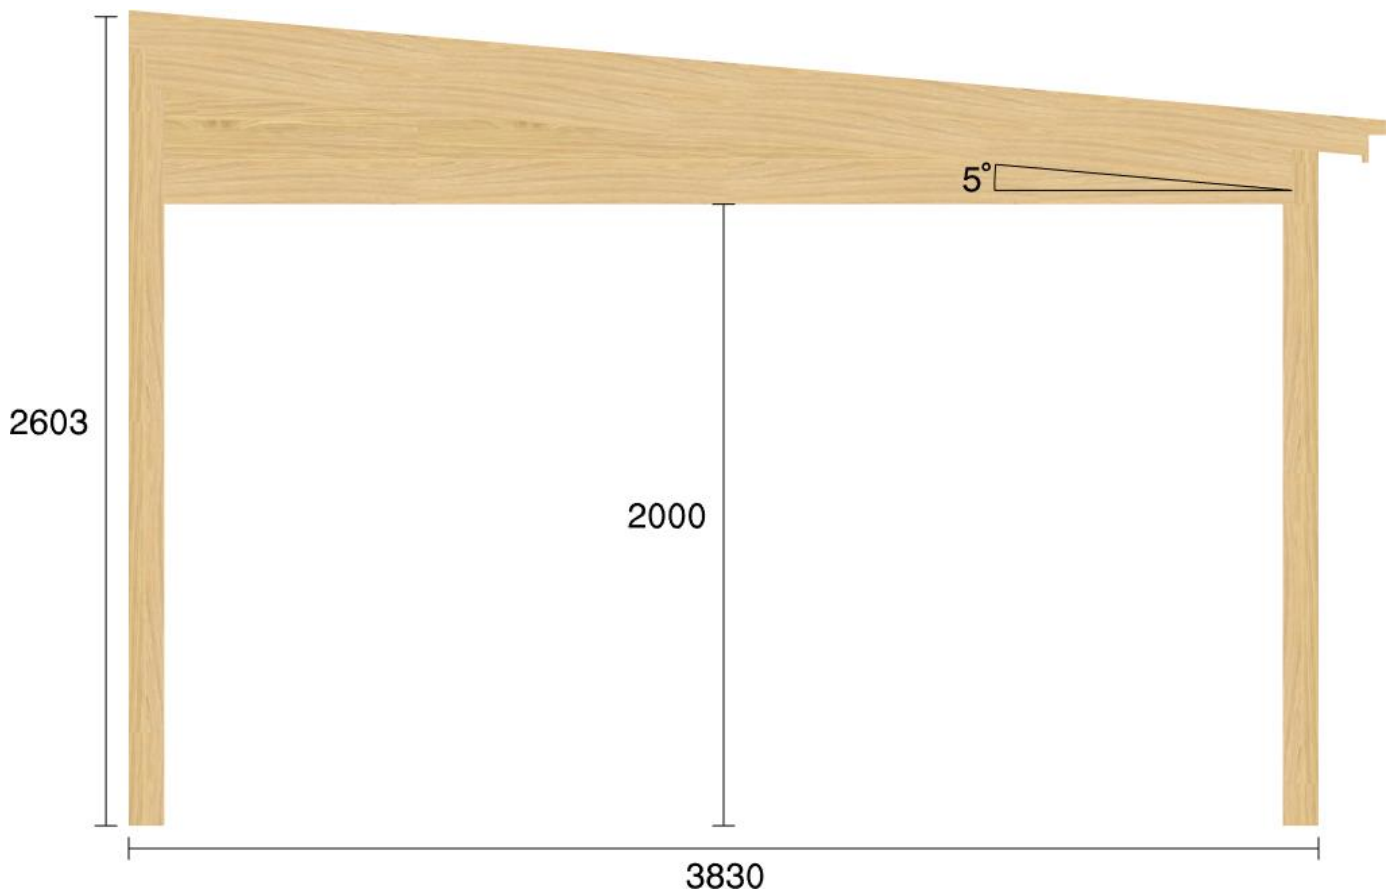

Pulpetstomme L5045 D3830

Planvy centrummått stolpar

Planvy yttermått

Elevationsvy front yttermått

Elevationsvy vänster yttermått

Elevationsvy höger yttermått

Elevationsvy bak yttermått